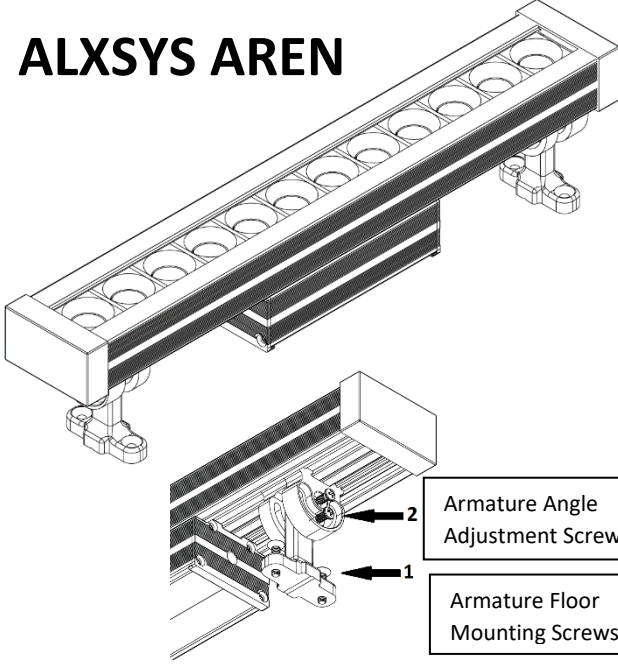

ALXSYS AREN

Areas Of Use:

- Historical Buildings, Bridge, Palace, Pavilion Monument, Mosque, Inn Exterior Lighting
- Exterior Lighting of Public Buildings, Municipalities, Governorates, Hospitals, Banks
- Lighting of Private Buildings, Detached Houses, Villas, Plaza, Holding, Museum, Exhibition Areas, Stadium, Outdoor Spaces

Safety Instructions for Installation and Use:

- Always turn off the power switch before starting the installation.
- The cleanliness of the plane where the production/assembly is made should be ensured.
- Product cables should be kept away from cutter, drilling tools.
- Only safe hand tools that have been tested should be used during operation.
- Precautions should be taken to prevent hand tools and materials from falling.
- Personal protective equipment must be worn without fail.
- Defective plugs, sockets and cables with broken insulation should be replaced immediately.
- It should be ensured that auxiliary people are trained to be able to cut off energy in emergency situations during work.

Technical Specifications:

MODEL	LS32/LS62/LS92/LS122
INTERIOR / EXTERIOR	INTERIOR / EXTERIOR
LED	CREE / SAMSUNG / SEOUL
POWER	14W-27W-40W-53W
CCT	2700K-3000K-4000K-6500K -R-G-B-RGB
CRI	80+
VOLTAGE	180-265 VAC
BEAM ANGLE	10°, 15°, 25°, 10X60°, 20X45°
LUMEN	1200LM/2700LM/4000LM/ 5300LM
STORAGE TEMPERATURE	-40C / +80C
OPERATING TEMPERATURE	-40C / +60C
CONTROL	ON-OFF / DALI /DMX
DIMENSIONS (mm)	W/H/L: 48/75/ (320/620/920/1220)
MATERIAL	EXT ALU, UV STABILIZED PMMA
CABLE	RUBBER
IP PROTECTION	67

Warranty:

Our company fixes malfunctions caused by material and manufacturing defects, these services provided under warranty are performed in the form of repairing or replacing a defective part, and our company decides on this choice. Damage and deficiencies caused by use or maintenance in violation of consumables, regulations are not included in the warranty scope. In addition, no rights can be claimed from our company for subsequent damages that will occur on foreign goods. The use of warranty services takes place only by mailing the device to the authorized service center without dismantling and disassembling it, packing it in the best way with a summary description of the malfunction and invoice (waybill) or giving it to the purchased institution. the warranty start date is the billing date.

Garanti Başlangıç Tarihi:

Guarantee Start Date: