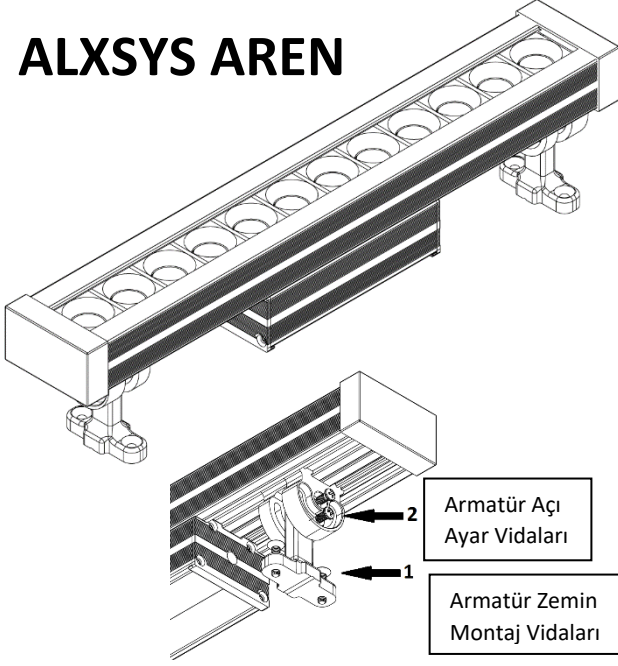

ALXSYS AREN

Kullanım Alanları:

- Tarihi Yapılar, Köprü, Saray, Köşk, Anıt, Cami, Han Dış Cephe Aydınlatma
- Kamusal Binalar, Belediyeler, Valilikler, Hastaneler, Bankalar Dış Cephe Aydınlatma
- Özel Yapılar, Müstakil Ev, Villa, Plaza, Holding, Müze, Sergi Alanları, Stadyum, Açık Hava Mekanları Aydınlatma

Montaj ve Kullanım ile İlgili Güvenlik Talimatları:

- Montaja başlamadan önce mutlaka elektrik şalterini kapatınız.
- Üretim/montaj yapılan düzlemin temizliğinden emin olunmalıdır.
- Ürün kabloları kesici, delici aletlerden uzak tutulmalı.
- Çalışma esnasında yalnız test edilmiş güvenli el aletleri kullanılmalıdır.
- El aletleri ve malzemelerin düşmelerini engelleyecek tedbirler alınmalıdır.
- Kişisel koruyucu donanımlar mutlaka takılmalıdır.
- Arızalı fiş, priz ve izolasyonu bozulmuş kablolar derhal değiştirilmelidir.
- Çalışma anında yardımcı kişilerin acil durumlarda enerjiyi kesebilecek şekilde eğitilmiş olması sağlanmalıdır.

Teknik Özellikler:

MODEL	LS32/LS62/LS92/LS122
İÇ MEKAN / DIŞ MEKAN	İÇ MEKAN / DIŞ MEKAN
LED	CREE / SAMSUNG / SEOUL
GÜÇ	14W-27W-40W-53W
CCT	2700K-3000K-4000K-6500K -R-G-B-RGB
CRI	80+
VOLTAJ	180-265 VAC
İŞIK AÇISI	10°, 15°, 25°, 10X60°, 20X45°
LUMEN	1200LM/2700LM/4000LM/ 5300LM
DEPOLAMA SICAKLIĞI	-40C / +80C
KULLANIM SICAKLIĞI	-40C / +60C
KONTROL	ON-OFF / DALI /DMX
BOYUTLAR (mm)	W/H/L: 48/75/ (320/620/920/1220)
MATERYAL	ALÜMİNYUM EKSTRÜZYON, UV STABİLİZE PMMA
KABLO	KAUÇUK
IP KORUMA	67

Garanti:

Firmamız malzeme ve imalat hatalarından kaynaklanan arızaları giderir, garanti kapsamında verilen bu hizmetler arızalı parçanın onarımı veya değiştirilmesi şeklinde yapılır ve bu seçime firmamız karar verir. Sarf malzemeleri, yönetmeliklerine aykırı kullanım veya bakımdan kaynaklanan hasar ve eksikler garanti kapsamına dahil değildir. Bunun dışında yabancı eşyalar üzerinde oluşacak müteakip hasarlardan firmamızdan herhangi bir hak iddia edilemez. Garanti hizmetlerinden yararlanmak sadece, cihaz sökülmeden ve parçalarına ayrılmadan, özet arıza açıklaması ve faturası (irsaliye) ile en iyi şekilde ambalajlanarak yetkili servis merkezine postalanması veya satın alınan kuruma verilmesi ile gerçekleşir. Garanti başlangıç tarihi, fatura kesim tarihidir.

Garanti Başlangıç Tarihi:

Guarantee Start Date: