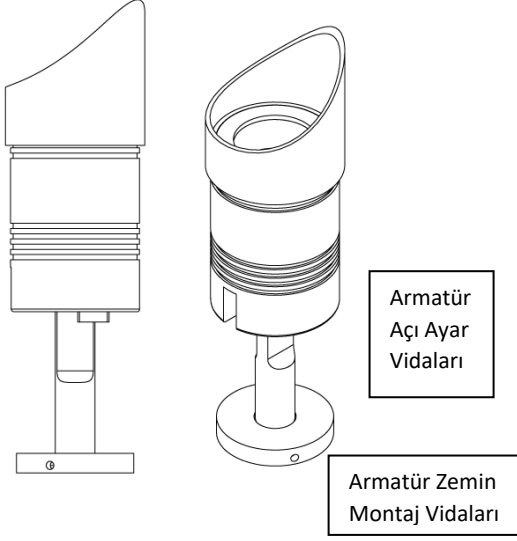

ALXSYS KINA

Kullanım Alanları:

- Toplantı Salonları
- Alışveriş Merkezleri
- Mağazalar
- Ofisler
- Oteller
- Hastaneler
- Okullar
- Koridorlar

Montaj ve Kullanım ile İlgili Güvenlik Talimatları:

- Montaja başlamadan önce mutlaka elektrik şalterini kapatınız.
- Üretim/montaj yapılan düzlemin temizliğinden emin olunmalıdır.
- Ürün kabloları kesici, delici aletlerden uzak tutulmalı.
- Çalışma esnasında yalnız test edilmiş güvenli el aletleri kullanılmalıdır.
- El aletleri ve malzemelerin düşmelerini engelleyecek tedbirler alınmalıdır.
- Kişisel koruyucu donanımlar mutlaka takılmalıdır.
- Arızalı fiş, priz ve izolasyonu bozulmuş kablolar derhal değiştirilmelidir.
- Çalışma anında yardımcı kişilerin acil durumlarda enerjiyi kesebilecek şekilde eğitilmiş olması sağlanmalıdır.

Teknik Özellikler:

MODEL	KINA 3W / 6W
İÇ MEKAN / DIŞ MEKAN	İÇ MEKAN / DIŞ MEKAN
LED	CREE / SAMSUNG / SEOUL
GÜÇ	3W-6W
CCT	2700K-3000K-4000K-5000K-6500K
CRI	80+
VOLTAJ	180-265 VAC / HARİCİ DRIVER
İŞİK AÇISI	4°, 10°, 30°
LUMEN	246 / 480LM
DEPOLAMA SICAKLIĞI	-40C / +80C
KULLANIM SICAKLIĞI	-40C / +60C
KONTROL	ON-OFF / DALI
BOYUTLAR (mm)	Q/H: 49,5 / 138
MATERYAL	ALÜMİNYUM EKSTRÜZYON
KABLO	KAUÇUK
IP KORUMA	67

Garanti:

Firmamız malzeme ve imalat hatalarından kaynaklanan arızaları giderir, garanti kapsamında verilen bu hizmetler arızalı parçanın onarımı veya değiştirilmesi şeklinde yapılır ve bu seçime firmamız karar verir. Sarf malzemeleri, yönetmeliklerine aykırı kullanım veya bakımdan kaynaklanan hasar ve eksikler garanti kapsamına dahil değildir. Bunun dışında yabancı eşyalar üzerinde oluşacak müteakip hasarlardan firmamızdan herhangi bir hak iddia edilemez. Garanti hizmetlerinden yararlanmak sadece, cihaz sökülmeden ve parçalarına ayrılmadan, özet arıza açıklaması ve faturası (irsaliye) ile en iyi şekilde ambalajlanarak yetkili servis merkezine postalanması veya satın alınan kuruma verilmesi ile gerçekleşir. Garanti başlangıç tarihi, fatura kesim tarihidir.

Garanti Başlangıç Tarihi:

Guarantee Start Date: