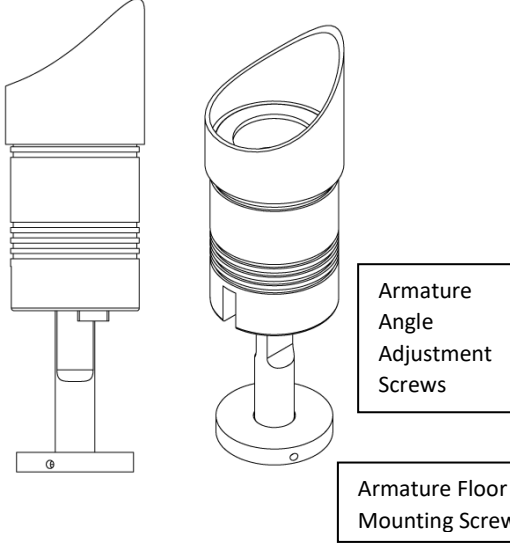

ALXSYS KINA

Areas Of Use:

- Meeting Rooms
- Shopping Centers
- Stores
- Offices
- Hotels
- Hospitals
- Schools
- Corridors

Safety Instructions for Installation and Use:

- Always turn off the power switch before starting the installation.
- The cleanliness of the plane where the production/assembly is made should be ensured.
- Product cables should be kept away from cutter, drilling tools.
- Only safe hand tools that have been tested should be used during operation.
- Precautions should be taken to prevent hand tools and materials from falling.
- Personal protective equipment must be worn without fail.
- Defective plugs, sockets and cables with broken insulation should be replaced immediately.
- It should be ensured that auxiliary people are trained to be able to cut off energy in emergency situations during work.

Technical Specifications:

MODEL	KINA 3W / 6W
INTERIOR / EXTERIOR	INTERIOR / EXTERIOR
LED	CREE / SAMSUNG / SEOUL
POWER	3W-6W
CCT	2700K-3000K-4000K-5000K-6500K
CRI	80+
VOLTAGE	180-265 VAC / EXTERNAL DRIVER
BEAM ANGLE	4°, 10°, 30°
LUMEN	246 / 480 LM
STORAGE TEMPERATURE	-40C / +80C
OPERATING TEMPERATURE	-40C / +60C
CONTROL	ON-OFF / DALI
DIMENSIONS (mm)	Q/H: 49,5 /138
MATERIAL	EXT ALU
CABLE	RUBBER
IP PROTECTION	67

Warranty:

Our company fixes malfunctions caused by material and manufacturing defects, these services provided under warranty are performed in the form of repairing or replacing a defective part, and our company decides on this choice. Damage and deficiencies caused by use or maintenance in violation of consumables, regulations are not included in the warranty scope. In addition, no rights can be claimed from our company for subsequent damages that will occur on foreign goods. The use of warranty services takes place only by mailing the device to the authorized service center without dismantling and disassembling it, packing it in the best way with a summary description of the malfunction and invoice (waybill) or giving it to the purchased institution. the warranty start date is the billing date.

Garanti Başlangıç Tarihi:

Guarantee Start Date: