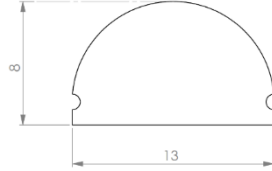

ALXSYS NEO

Kullanım Alanları:

- Alışveriş Merkezi
- Mağazalar
- Hastane
- Süpermarket
- Banka
- Ofis
- Toplantı Odaları
- Otel
- Restoran
- Merdiven
- Bahçe / Çevre / Yol Aydınlatma

Montaj ve Kullanım ile İlgili Güvenlik Talimatları:

- Montaja başlamadan önce mutlaka elektrik şalterini kapatınız.
- Üretim/montaj yapılan düzlemin temizliğinden emin olunmalıdır.
- Ürün kabloları kesici, delici aletlerden uzak tutulmalı.
- Çalışma esnasında yalnız test edilmiş güvenli el aletleri kullanılmalıdır.
- El aletleri ve malzemelerin düşmelerini engelleyecek tedbirler alınmalıdır.
- Kişisel koruyucu donanımlar mutlaka takılmalıdır.
- Arızalı fiş, priz ve izolasyonu bozulmuş kablolar derhal değiştirilmelidir.
- Çalışma anında yardımcı kişilerin acil durumlarda enerjiyi kesebilecek şekilde eğitilmiş olması sağlanmalıdır.