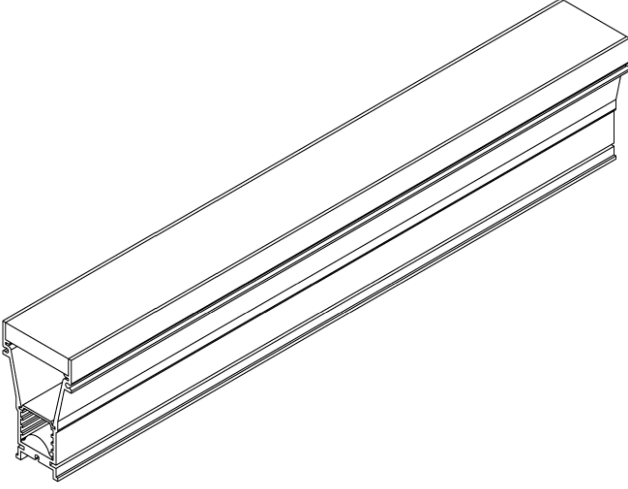

ALXSYS ARES

Areas Of Use:

- Historical Buildings, Bridge, Palace, Pavilion Monument, Mosque, Inn Exterior Lighting
- Exterior Lighting of Public Buildings, Municipalities, Governorates, Hospitals, Banks
- Lighting of Private Buildings, Detached Houses, Villas, Plaza, Holding, Museum, Exhibition Areas, Stadium, Outdoor Spaces

Safety Instructions for Installation and Use:

- Always turn off the power switch before starting the installation.
- The cleanliness of the plane where the production/assembly is made should be ensured.
- Product cables should be kept away from cutter, drilling tools.
- Only safe hand tools that have been tested should be used during operation.
- Precautions should be taken to prevent hand tools and materials from falling.
- Personal protective equipment must be worn without fail.
- Defective plugs, sockets and cables with broken insulation should be replaced immediately.
- It should be ensured that auxiliary people are trained to be able to cut off energy in emergency situations during work.

Technical Specifications:

MODEL	ARES
INTERIOR / EXTERIOR	INTERIOR / EXTERIOR
LED	CREE / SAMSUNG / SEOUL
POWER	12W/MT
CCT	2700K-3000K-4000K-6500K
CRI	80+
VOLTAGE	24VDC / EXTERNAL DRIVER
BEAM ANGLE	52°
LUMEN	1100LM/MT
STORAGE TEMPERATURE	-40C / +80C
OPERATING TEMPERATURE	-40C / +60C
CONTROL	ON-OFF / DALI
DIMENSIONS (mm)	W/H: 37/60
MATERIAL	EXT ALU, UV STABILIZED PMMA
CABLE	RUBBER
IP PROTECTION	54,65

Guarantee:

Our company fixes malfunctions caused by material and manufacturing defects, these services provided under warranty are performed in the form of repairing or replacing a defective part, and our company decides on this choice. Damage and deficiencies caused by use or maintenance in violation of consumables, regulations are not included in the warranty scope. In addition, no rights can be claimed from our company for subsequent damages that will occur on foreign goods. The use of warranty services takes place only by mailing the device to the authorized service center without dismantling and disassembling it, packing it in the best way with a summary description of the malfunction and invoice (waybill) or giving it to the purchased institution.

Garanti Başlangıç Tarihi:

Guarantee Start Date: