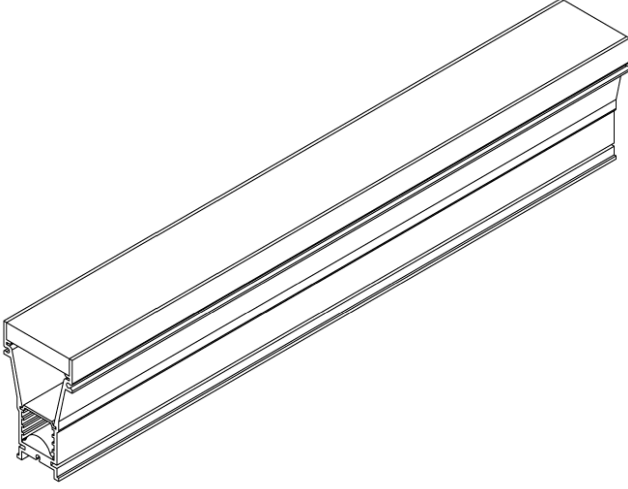

ALXSYS ARES

Kullanım Alanları:

- Tarihi Yapılar, Köprü, Saray, Köşk, Anıt, Cami, Han Dış Cephe Aydınlatma
- Kamusal Binalar, Belediyeler, Valilikler, Hastaneler, Bankalar Dış Cephe Aydınlatma
- Özel Yapılar, Müstakil Ev, Villa, Plaza, Holding, Müze, Sergi Alanları, Stadyum, Açık Hava Mekanları Aydınlatma

Montaj ve Kullanım ile İlgili Güvenlik Talimatları:

- Montaja başlamadan önce mutlaka elektrik şalterini kapatınız.
- Üretim/montaj yapılan düzlemin temizliğinden emin olunmalıdır.
- Ürün kabloları kesici, delici aletlerden uzak tutulmalı.
- Çalışma esnasında yalnız test edilmiş güvenli el aletleri kullanılmalıdır.
- El aletleri ve malzemelerin düşmelerini engelleyecek tedbirler alınmalıdır.
- Kişisel koruyucu donanımlar mutlaka takılmalıdır.
- Arızalı fiş, priz ve izolasyonu bozulmuş kablolar derhal değiştirilmelidir.
- Çalışma anında yardımcı kişilerin acil durumlarda enerjiyi kesebilecek şekilde eğitilmiş olması sağlanmalıdır.

Teknik Özellikler:

MODEL	ARES
İÇ MEKAN / DIŞ MEKAN	İÇ MEKAN / DIŞ MEKAN
LED	CREE / SAMSUNG / SEOUL
GÜÇ	12W/MT
CCT	2700K-3000K-4000K-6500K
CRI	80+
VOLTAJ	24VDC / HARİCİ DRIVER
İŞIK AÇISI	52°
LUMEN	1100LM/MT
DEPOLAMA SICAKLIĞI	-40C / +80C
KULLANIM SICAKLIĞI	-40C / +60C
KONTROL	ON-OFF / DALI
BOYUTLAR (mm)	W/H: 37/60
MATERYAL	ALÜMİNYUM EKSTRÜZYON, UV STABİLİZE PMMA
KABLO	KAUÇUK
IP KORUMA	54,65

Garanti:

Firmamız malzeme ve imalat hatalarından kaynaklanan arızaları giderir, garanti kapsamında verilen bu hizmetler arızalı parçanın onarımı veya değiştirilmesi şeklinde yapılır ve bu seçime firmamız karar verir. Sarf malzemeleri, yönetmeliklerine aykırı kullanım veya bakımdan kaynaklanan hasar ve eksikler garanti kapsamına dahil değildir. Bunun dışında yabancı eşyalar üzerinde oluşacak müteakip hasarlardan firmamızdan herhangi bir hak iddia edilemez. Garanti hizmetlerinden yararlanmak sadece, cihaz sökülmeden ve parçalarına ayrılmadan, özet arıza açıklaması ve faturası (irsaliye) ile en iyi şekilde ambalajlanarak yetkili servis merkezine postalanması veya satın alınan kuruma verilmesi ile gerçekleşir.

Garanti Başlangıç Tarihi:

Guarantee Start Date: