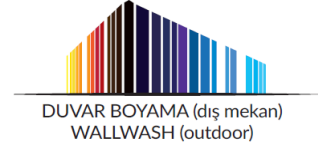

ALXSYSKINA DB