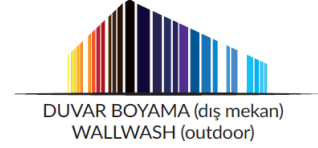

ALXSYSKINA

MİMARİ AYDINLATMA
ARCHITECTURAL LIGHTING

DUVAR BOYAMA (dış mekan)
WALLWASH (outdoor)

EV&OFİS AYDINLATMA
HOME&OFFICE
LIGHTING

MAĞAZA AYDINLATMA
RETAIL SHOPS LIGHTING

DEKORATİF AYDINLATMA
(iç mekan - dış mekan)
DECORATIVE LIGHTING
(indoor - outdoor)

ÖZELLİKLER / SPECIFICATIONS:

- Farklı Gövde Renk Seçenekleri / *Different Body Colors*
- Farklı Işık Renk Seçenekleri / *Different Light Colors*
- DMX, Dali, 1-10V ve Uzaktan Kumanda Kontrol Seçenekleri / *DMX, Dali, 1-10V and Remote Control Options*
- Projeye Özel Tasarım Seçeneği / *Custom Design Option Project*

MODEL / SIZE	KINA-3W-3000K
INTERIOR/EXTERIOR	EXTERIOR
LED	CREE
GÜÇ TÜKETİMİ / POWER CONSUMPTION	3-7-11W
RENK ARALIĞI / COLOR RANGE	2700K, 3000K, 4000K, 6500K
CRI	80+
GİRİŞ VOLTAJİ / INPUT VOLTAGE	200-240VDC
IŞIK AÇISI / BEAM ANGLE	4°, 10°, 30°
LUMEN ÇIKIŞI / LUMEN OUTPUT	82LM/W
ÇALIŞMA SICAKLIĞI / OPERATING TEMPERATURE	-40C / +80C
KISILABİLİRLİK / DIMMING	PWM/DALI/DMX/ONOFF
EBATLAR / DIMENSIONS	Q50mm, 76X80mm
GÖVDE MALZEMESİ / HOUSING	EXT.ALU; UV STAB. PMMA / HONEYCOMP LOUVRE
KABLO / CABLES	RUBBER
GARANTİ / WARRANTY	2 YEARS
ÇEVRESEL KORUMA / ENVIRONMENT PROTECTION	67
AĞIRLIK / WEIGHT	1Kg
ÖMÜR / SOURCE LIFE	50.000 hours @L70

Beam Angle

4°

10°

30°