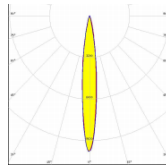

MODEL / SIZE	KINA-3W-3000K
INTERIOR/EXTERIOR	EXTERIOR
LED	CREE
GÜÇ TÜKETİMİ / POWER CONSUMPTION	3-7-11W
RENK ARALIĞI / COLOR RANGE	2700K, 3000K, 4000K, 6500K
CRI	80+
GİRİŞ VOLTAJİ / INPUT VOLTAGE	200-240VDC
IŞIK AÇISI / BEAM ANGLE	4°, 10°, 30°
LUMEN ÇIKIŞI / LUMEN OUTPUT	82LM/W
ÇALIŞMA SICAKLIĞI / OPERATING TEMPERATURE	-40C / +80C
KISILABİLİRLİK / DIMMING	PWM/DALI/DMX/ONOFF
EBATLAR / DIMENSIONS	Q50mm, 76X80mm
GÖVDE MALZEMESİ / HOUSING	EXT.ALU; UV STAB. PMMA / HONEYCOMP LOUVRE
KABLO / CABLES	RUBBER
GARANTİ / WARRANTY	2 YEARS
ÇEVRESEL KORUMA / ENVIRONMENT PROTECTION	67
AĞIRLIK / WEIGHT	1Kg
ÖMÜR / SOURCE LIFE	50.000 hours @L70

Beam Angle

4°

10°

30°