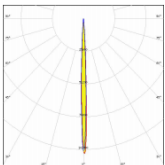

MODEL / SIZE	KINA-3W-3000K
INTERIOR/EXTERIOR	EXTERIOR
LED	CREE
GÜÇ TÜKETİMİ / POWER CONSUMPTION	3-7-11W
RENK ARALIĞI / COLOR RANGE	2700K, 3000K, 4000K, 6500K
CRI	80+
GİRİŞ VOLTAJİ / INPUT VOLTAGE	200-240VDC
IŞIK AÇISI / BEAM ANGLE	4°, 10°, 30°
LUMEN ÇIKIŞI / LUMEN OUTPUT	82LM/W
ÇALIŞMA SICAKLIĞI / OPERATING TEMPERATURE	-40C / +80C
KISILABİLİRLİK / DIMMING	PWM/DALI/DMX/ONOFF
EBATLAR / DIMENSIONS	Q50mm, 76X80mm
GÖVDE MALZEMESİ / HOUSING	EXT.ALU; UV STAB. PMMA / HONEYCOMP LOUVRE
KABLO / CABLES	RUBBER
GARANTİ / WARRANTY	2 YEARS
ÇEVRESEL KORUMA / ENVIRONMENT PROTECTION	67
AĞIRLIK / WEIGHT	1Kg
ÖMÜR / SOURCE LIFE	50.000 hours @L70

Beam Angle

4°

10°

30°