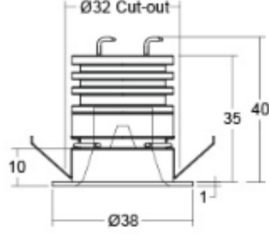

ALXSYSDAMLA DOWNLIGHT