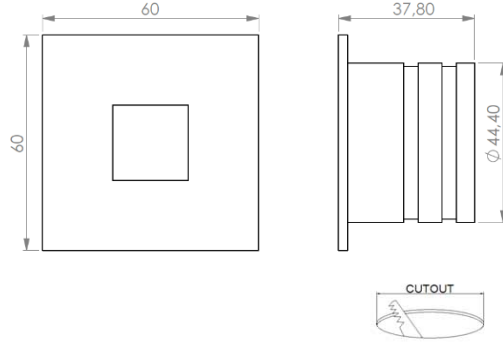

## ALXSYS DOLI DATASHEET

<b>MODEL /SIZE</b>	<b>DOLI</b>
<b>INTERIOR/EXTERIOR</b>	INTERIOR
<b>LED</b>	CREE / SAMSUNG / SEOUL
<b>POWER</b>	1W, 2W, 3W
<b>CCT</b>	2700K-3000K-4000K-6500K
<b>CRI</b>	80+
<b>VOLTAGE</b>	180-265 VAC / EXTERNAL DRIVER
<b>BEAM ANGLE</b>	45°
<b>LUMEN OUTPUT</b>	88LM, 176LM, 264LM
<b>STORAGE TEMPERATURE</b>	-40C / +80C
<b>OPERATING TEMPERATURE</b>	-40C / +60C
<b>CONTROL</b>	ON-OFF
<b>DIMENSIONS (mm)</b>	W/H/L: 60/60/37,8
<b>PANEL CUT OUT (mm)</b>	Q: 46
<b>HOUSING</b>	EXT ALU, TEMPERED GLASS
<b>CABLES</b>	RUBBER
<b>WARRANTY</b>	5 YEARS
<b>IP</b>	20

### GAMMA ANGLES:

45°