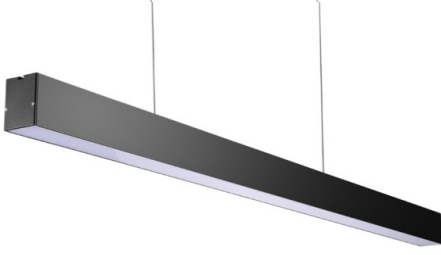

## ALXSYSLINEER

EV&OFİS AYDINLATMA  
HOME&OFFICE  
LIGHTING

MAĞAZA AYDINLATMA  
RETAIL SHOPS LIGHTING

DEKORATİF AYDINLATMA  
(iç mekan - dış mekan)  
DECORATIVE LIGHTING  
(indoor - outdoor)

### ÖZELLİKLER / SPECIFICATIONS:

- Farklı Gövde Renk Seçenekleri / *Different Body Colors*
- Farklı Işık Renk Seçenekleri / *Different Light Colors*
- DMX, Dali, 1-10V ve Uzaktan Kumanda Kontrol Seçenekleri / *DMX, Dali, 1-10V and Remote Control Options*
- Projeye Özel Tasarım Seçeneği / *Custom Design Option Project*