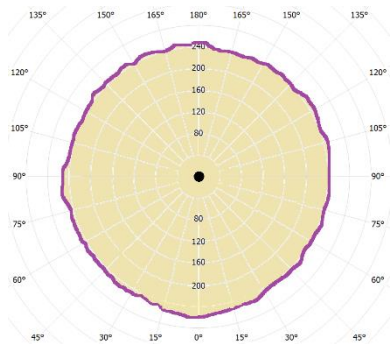

GAMMA ANGLES:

360°

ARGESYS asys LIGHT
ELEKTRONİK SANAYİ VE TİCARET A.Ş.