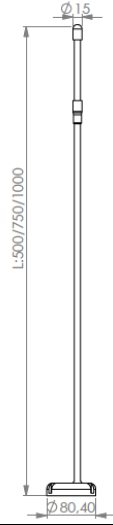

## ALXSYS EBRA DATASHEET

<b>MODEL /SIZE</b>	<b>EBRA</b>
<b>INTERIOR/EXTERIOR</b>	INTERIOR / EXTERIOR
<b>LED</b>	CREE / SAMSUNG / SEOUL
<b>POWER</b>	3W
<b>CCT</b>	2700K-3000K-4000K-5000K-6500K
<b>CRI</b>	80+
<b>VOLTAGE</b>	12-24VDC
<b>BEAM ANGLE</b>	360°
<b>LUMEN OUTPUT</b>	170LM
<b>STORAGE TEMPERATURE</b>	-40C / +80C
<b>OPERATING TEMPERATURE</b>	-40C / +60C
<b>CONTROL</b>	ON-OFF
<b>DIMENSIONS (mm)</b>	Q/L: 15/500-750-1000
<b>HOUSING</b>	DIE ALU, PMMA, ABS
<b>CABLES</b>	RUBBER
<b>WARRANTY</b>	5 YEARS
<b>IP</b>	65