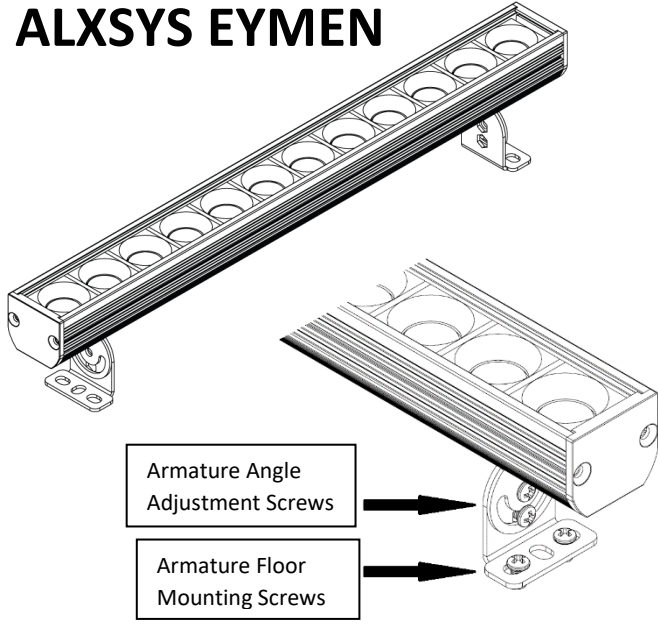

ALXSYS EYMEN

Areas Of Use:

- Palace, Pavilion Monument, Mosque, Inn Interior Lighting
- Interior Lighting of Public Buildings, Municipalities, Governorates, Hospitals, Banks
- Lighting of Private Buildings, Detached Houses, Villas, Plaza, Holding, Museum, Exhibition Areas

Safety Instructions for Installation and Use:

- Always turn off the power switch before starting the installation.
- The cleanliness of the plane where the production/assembly is made should be ensured.
- Product cables should be kept away from cutter, drilling tools.
- Only safe hand tools that have been tested should be used during operation.
- Precautions should be taken to prevent hand tools and materials from falling.
- Personal protective equipment must be worn without fail.
- Defective plugs, sockets and cables with broken insulation should be replaced immediately.
- It should be ensured that auxiliary people are trained to be able to cut off energy in emergency situations during work.

Technical Specifications:

MODEL	LS32/LS62/LS92/LS122
INTERIOR / EXTERIOR	INTERIOR
LED	CREE / SAMSUNG / SEOUL
POWER	14W-27W-40W-53W
CCT	2700K-3000K-4000K-6500K
CRI	80+
VOLTAGE	180-265 VAC / EXTERNAL DRIVER
BEAM ANGLE	15°, 25°, 40°, 10X60°
LUMEN	1400LM-2700LM-4000LM-5300LM
STORAGE TEMPERATURE	-40C / +80C
OPERATING TEMPERATURE	-40C / +60C
CONTROL	ON-OFF /DALI
DIMENSIONS (mm)	W/H/L: 31,5/58/ (310/610/910/1210)
MATERIAL	EXT ALU, UV STABILIZED PMMA
CABLE	RUBBER
IP PROTECTION	40

Guarantee:

Our company fixes malfunctions caused by material and manufacturing defects, these services provided under warranty are performed in the form of repairing or replacing a defective part, and our company decides on this choice. Damage and deficiencies caused by use or maintenance in violation of consumables, regulations are not included in the warranty scope. In addition, no rights can be claimed from our company for subsequent damages that will occur on foreign goods. The use of warranty services takes place only by mailing the device to the authorized service center without dismantling and disassembling it, packing it in the best way with a summary description of the malfunction and invoice (waybill) or giving it to the purchased institution.

Garanti Başlangıç Tarihi:

Guarantee Start Date: