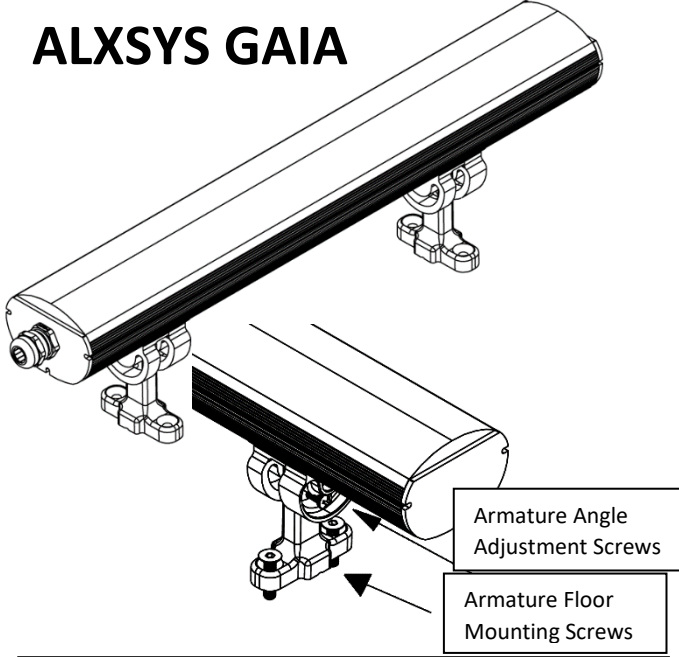

ALXSYS GAIA

Areas Of Use:

- Historical Buildings, Bridge, Palace, Pavilion Monument, Mosque, Inn Exterior Lighting
- Exterior Lighting of Public Buildings, Municipalities, Governorates, Hospitals, Banks
- Lighting of Private Buildings, Detached Houses, Villas, Plaza, Holding, Museum, Exhibition Areas, Stadium, Outdoor Spaces

Safety Instructions for Installation and Use:

- Always turn off the power switch before starting the installation.
- The cleanliness of the plane where the production/assembly is made should be ensured.
- Product cables should be kept away from cutter, drilling tools.
- Only safe hand tools that have been tested should be used during operation.
- Precautions should be taken to prevent hand tools and materials from falling.
- Personal protective equipment must be worn without fail.
- Defective plugs, sockets and cables with broken insulation should be replaced immediately.
- It should be ensured that auxiliary people are trained to be able to cut off energy in emergency situations during work.

Technical Specifications:

MODEL	LS33/LS66
INTERIOR / EXTERIOR	INTERIOR / EXTERIOR
LED	CREE / SAMSUNG / SEOUL
POWER	12W-24W
CCT	2700K-3000K-4000K-6500K
CRI	80+
VOLTAGE	180-265 VAC
BEAM ANGLE	10X60°
LUMEN	1080LM-2160LM
STORAGE TEMPERATURE	-40C / +80C
OPERATING TEMPERATURE	-40C / +60C
CONTROL	ON-OFF
DIMENSIONS (mm)	W/H/L: 50/86/ (330/660)
MATERIAL	EXT ALU, UV STABILIZED PMMA
CABLE	RUBBER
IP PROTECTION	67

Guarantee:

Our company fixes malfunctions caused by material and manufacturing defects, these services provided under warranty are performed in the form of repairing or replacing a defective part, and our company decides on this choice. Damage and deficiencies caused by use or maintenance in violation of consumables, regulations are not included in the warranty scope. In addition, no rights can be claimed from our company for subsequent damages that will occur on foreign goods. The use of warranty services takes place only by mailing the device to the authorized service center without dismantling and disassembling it, packing it in the best way with a summary description of the malfunction and invoice (waybill) or giving it to the purchased institution.

Garanti Başlangıç Tarihi:

Guarantee Start Date: