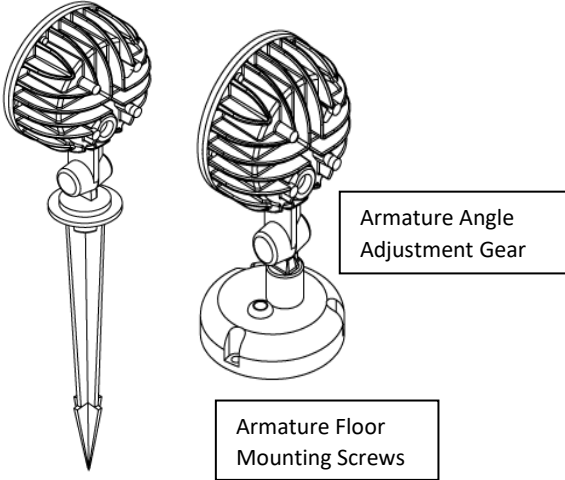

ALXSYS KEA

Areas Of Use:

- Historical Buildings, Palaces, Mansions, Monuments Environment-Landscape Lighting
- Public Buildings, Municipalities, Hospitals, Banks Environmental-Landscape Lighting
- Private Buildings, Detached House, Villa, Plaza, Holding, Museum Environmental-Landscape Lighting

Safety Instructions for Installation and Use:

- Always turn off the power switch before starting the installation.
- The cleanliness of the plane where the production/assembly is made should be ensured.
- Product cables should be kept away from cutter, drilling tools.
- Only safe hand tools that have been tested should be used during operation.
- Precautions should be taken to prevent hand tools and materials from falling.
- Personal protective equipment must be worn without fail.
- Defective plugs, sockets and cables with broken insulation should be replaced immediately.
- It should be ensured that auxiliary people are trained to be able to cut off energy in emergency situations during work.

Technical Specifications:

MODEL	KEA-T / KEA-B
INTERIOR / EXTERIOR	INTERIOR / EXTERIOR
LED	CREE / SAMSUNG / SEOUL
POWER	10W-15W
CCT	2700K-3000K-4000K
CRI	80+
VOLTAGE	48VDC / 220VAC
BEAM ANGLE	10°, 25°, 40°
LUMEN	1100LM-1650LM
STORAGE TEMPERATURE	-40C / +80C
OPERATING TEMPERATURE	-40C / +60C
CONTROL	ON-OFF
DIMENSIONS (mm)	Q/H: 90/330-90/170
MATERIAL	DIE ALU, TEMPERED GLASS
CABLE	RUBBER
IP PROTECTION	67

Warranty:

Our company fixes malfunctions caused by material and manufacturing defects, these services provided under warranty are performed in the form of repairing or replacing a defective part, and our company decides on this choice. Damage and deficiencies caused by use or maintenance in violation of consumables, regulations are not included in the warranty scope. In addition, no rights can be claimed from our company for subsequent damages that will occur on foreign goods. The use of warranty services takes place only by mailing the device to the authorized service center without dismantling and disassembling it, packing it in the best way with a summary description of the malfunction and invoice (waybill) or giving it to the purchased institution. the warranty start date is the billing date.

Garanti Başlangıç Tarihi:

Guarantee Start Date: