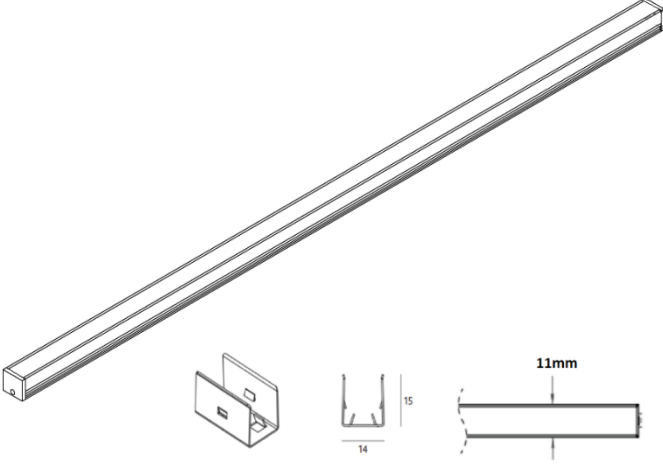

ALXSYS LENA

Kullanım Alanları:

- Alışveriş Merkezi
- Mağazalar
- Hastane
- Süpermarket
- Banka
- Ofis
- Toplantı Odaları
- Otel
- Restoran

Montaj ve Kullanım ile İlgili Güvenlik Talimatları:

- Montaja başlamadan önce mutlaka elektrik şalterini kapatınız.
- Üretim/montaj yapılan düzlemin temizliğinden emin olunmalıdır.
- Ürün kabloları kesici, delici aletlerden uzak tutulmalı.
- Çalışma esnasında yalnız test edilmiş güvenli el aletleri kullanılmalıdır.
- El aletleri ve malzemelerin düşmelerini engelleyecek tedbirler alınmalıdır.
- Kişisel koruyucu donanımlar mutlaka takılmalıdır.
- Arızalı fiş, priz ve izolasyonu bozulmuş kablolar derhal değiştirilmelidir.
- Çalışma anında yardımcı kişilerin acil durumlarda enerjiyi kesebilecek şekilde eğitilmiş olması sağlanmalıdır.

Teknik Özellikler:

MODEL	LENA
İÇ MEKAN / DIŞ MEKAN	İÇ MEKAN
LED	CREE / SAMSUNG / SEOUL
GÜÇ	5W/MT - 12W/MT
CCT	2700K-3000K-4000K-6500K
CRI	80+
VOLTAJ	24 VDC / HARİCİ DRIVER
İŞIK AÇISI	120°
LUMEN	650LM/MT – 1440LM/MT
DEPOLAMA SICAKLIĞI	-40C / +80C
KULLANIM SICAKLIĞI	-40C / +60C
KONTROL	ON-OFF / DALI
BOYUTLAR (mm)	W/H: 11/11
MATERYAL	ALÜMİNYUM EKSTRÜZYON, UV STABİLİZE PMMA
KABLO	KAUÇUK
IP KORUMA	40

Garanti:

Firmamız malzeme ve imalat hatalarından kaynaklanan arızaları giderir, garanti kapsamında verilen bu hizmetler arızalı parçanın onarımı veya değiştirilmesi şeklinde yapılır ve bu seçime firmamız karar verir. Sarf malzemeleri, yönetmeliklerine aykırı kullanım veya bakımdan kaynaklanan hasar ve eksikler garanti kapsamına dahil değildir. Bunun dışında yabancı eşyalar üzerinde oluşacak müteakip hasarlardan firmamızdan herhangi bir hak iddia edilemez. Garanti hizmetlerinden yararlanmak sadece, cihaz sökülmeden ve parçalarına ayrılmadan, özet arıza açıklaması ve faturası (irsaliye) ile en iyi şekilde ambalajlanarak yetkili servis merkezine postalanması veya satın alınan kuruma verilmesi ile gerçekleşir. Garanti başlangıç tarihi, fatura kesim tarihidir.

Garanti Başlangıç Tarihi:

Guarantee Start Date: