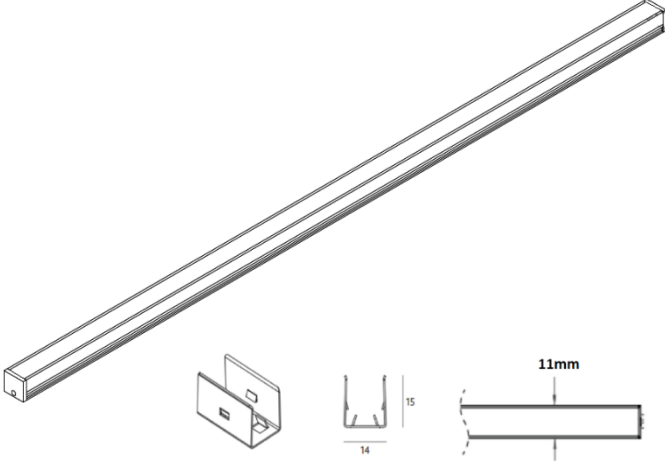

ALXSYS LENA

Areas Of Use:

- Shopping Center
- Stores
- Hospital
- Supermarket
- Bank
- Offices
- Meeting Room
- Hotel
- Restaurant

Safety Instructions for Installation and Use:

- Always turn off the power switch before starting the installation.
- The cleanliness of the plane where the production/assembly is made should be ensured.
- Product cables should be kept away from cutter, drilling tools.
- Only safe hand tools that have been tested should be used during operation.
- Precautions should be taken to prevent hand tools and materials from falling.
- Personal protective equipment must be worn without fail.
- Defective plugs, sockets and cables with broken insulation should be replaced immediately.
- It should be ensured that auxiliary people are trained to be able to cut off energy in emergency situations during work.

Technical Specifications:

MODEL	LENA
INTERIOR / EXTERIOR	INTERIOR
LED	CREE / SAMSUNG / SEOUL
POWER	5W/MT - 12W/MT
CCT	2700K-3000K-4000K-6500K
CRI	80+
VOLTAGE	24 VDC / EXTERNAL DRIVER
BEAM ANGLE	120°
LUMEN	650LM/MT – 1440LM/MT
STORAGE TEMPERATURE	-40C / +80C
OPERATING TEMPERATURE	-40C / +60C
CONTROL	ON-OFF / DALI
DIMENSIONS (mm)	W/H: 11/11
MATERIAL	EXT ALU, UV STABILIZED PMMA
CABLE	RUBBER
IP PROTECTION	40

Warranty:

Our company fixes malfunctions caused by material and manufacturing defects, these services provided under warranty are performed in the form of repairing or replacing a defective part, and our company decides on this choice. Damage and deficiencies caused by use or maintenance in violation of consumables, regulations are not included in the warranty scope. In addition, no rights can be claimed from our company for subsequent damages that will occur on foreign goods. The use of warranty services takes place only by mailing the device to the authorized service center without dismantling and disassembling it, packing it in the best way with a summary description of the malfunction and invoice (waybill) or giving it to the purchased institution. the warranty start date is the billing date.

Garanti Başlangıç Tarihi:

Guarantee Start Date: