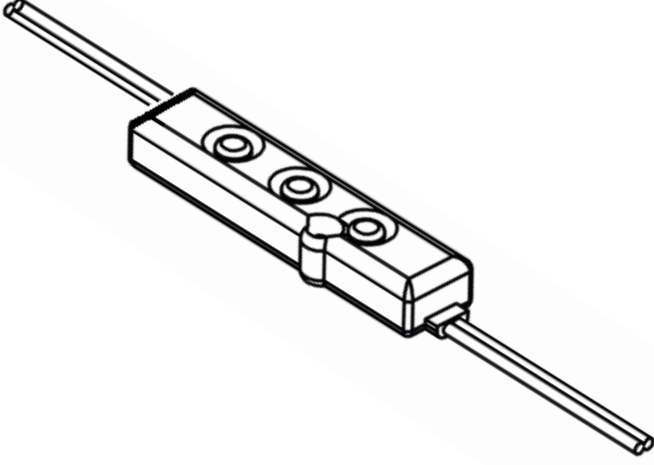

ALXSYS MODİ

Kullanım Alanları:

- Alışveriş Merkezi
- Mağazalar
- Hastane
- Süpermarket
- Banka
- Ofis
- Toplantı Odaları
- Otel
- Restoran

Montaj ve Kullanım ile İlgili Güvenlik Talimatları:

- Montaja başlamadan önce mutlaka elektrik şalterini kapatınız.
- Üretim/montaj yapılan düzlemin temizliğinden emin olunmalıdır.
- Ürün kabloları kesici, delici aletlerden uzak tutulmalı.
- Çalışma esnasında yalnız test edilmiş güvenli el aletleri kullanılmalıdır.
- El aletleri ve malzemelerin düşmelerini engelleyecek tedbirler alınmalıdır.
- Kişisel koruyucu donanımlar mutlaka takılmalıdır.
- Arızalı fiş, priz ve izolasyonu bozulmuş kablolar derhal değiştirilmelidir.
- Çalışma anında yardımcı kişilerin acil durumlarda enerjiyi kesebilecek şekilde eğitilmiş olması sağlanmalıdır.

Teknik Özellikler:

MODEL	MODİ-3
İÇ MEKAN / DIŞ MEKAN	İÇ MEKAN / DIŞ MEKAN
LED	SAMSUNG
GÜÇ	1,08W
CCT	2700K-3000K-4000K-6500K-10000K-R-G-B
CRI	80+
VOLTAJ	12 VDC
IŞIK AÇISI	160°
LUMEN	105LM
DEPOLAMA SICAKLIĞI	-40C / +80C
KULLANIM SICAKLIĞI	-35C / +85C
KONTROL	ON-OFF
BOYUTLAR (mm)	W/H/L:15/10,5/66
MATERYAL	POLİKARBONAT
KABLO	BAKIR
IP KORUMA	67

Garanti:

Firmamız malzeme ve imalat hatalarından kaynaklanan arızaları giderir, garanti kapsamında verilen bu hizmetler arızalı parçanın onarımı veya değiştirilmesi şeklinde yapılır ve bu seçime firmamız karar verir. Sarf malzemeleri, yönetmeliklerine aykırı kullanım veya bakımdan kaynaklanan hasar ve eksikler garanti kapsamına dahil değildir. Bunun dışında yabancı eşyalar üzerinde oluşacak müteakip hasarlardan firmamızdan herhangi bir hak iddia edilemez. Garanti hizmetlerinden yararlanmak sadece, cihaz sökülmeden ve parçalarına ayrılmadan, özet arıza açıklaması ve faturası (irsaliye) ile en iyi şekilde ambalajlanarak yetkili servis merkezine postalanması veya satın alınan kuruma verilmesi ile gerçekleşir. Garanti başlangıç tarihi, fatura kesim tarihidir.

Garanti Başlangıç Tarihi:

Guarantee Start Date: